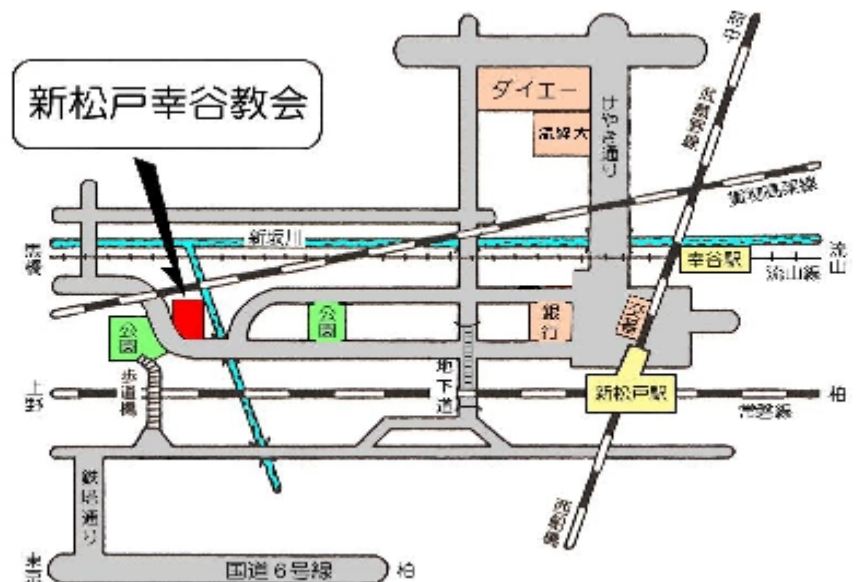

### 主な演奏曲

チェロ：高橋よしの

♪「くるみ割り人形」より…チャイコフスキー作曲

マリンバ：高橋まきの

♪ クリスマスメドレー 他

神は、その独り子をお与えになったほどに、世を愛された。独り子を信じる者が一人も滅びないで、永遠の命を得るためである。(ヨハネによる福音書 3章 16節)

場所：新松戸幸谷教会礼拝堂  
500円

開場 午後1時30分  
開演 午後2時