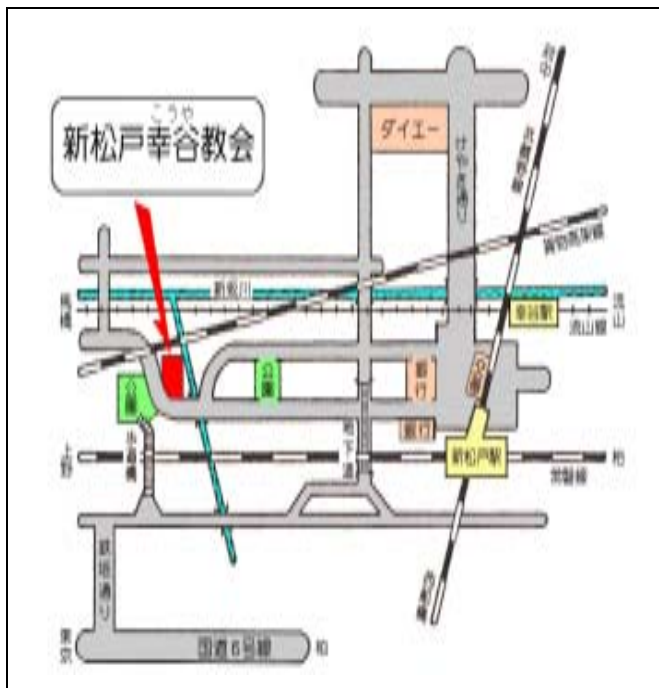

ようこそ教会へ

「求めなさい。そうすれば、与えられる。
探しなさい。そうすれば、見つかる。
門をたたきなさい。そうすれば、開かれる。」
(マタイによる福音書 7章7節 : 聖書 新共同訳)

新松戸幸谷教会は新松戸の地に
1984年に建てられた青年期の教会で
す。できるだけ多くのことを吸収して、
柔軟性のある教会を目指してきました。

当教会は、プロテスタントの教会として、日々聖
書の学びと、日曜日の礼拝を大切にしています。

教会に集う人と共に聖書の言葉を聴き、互いの人
生を考え、支え合いながら歩んでいます。

教会はすべての人に開かれています。皆さまのお
越しをお待ちしております。

牧 師
吉田 好里

教会までのご案内

JR 新松戸駅 下車徒歩約6分
流山線 幸谷駅 下車徒歩約6分

〒270-0034 松戸市新松戸2 - 1 6 9

TEL 047(345)1059

FAX 047(345)2735

ホームページアドレス

<http://www.kit.hi-ho.ne.jp/ch1059>

教会案内

日本キリスト教団

新松戸幸谷教会