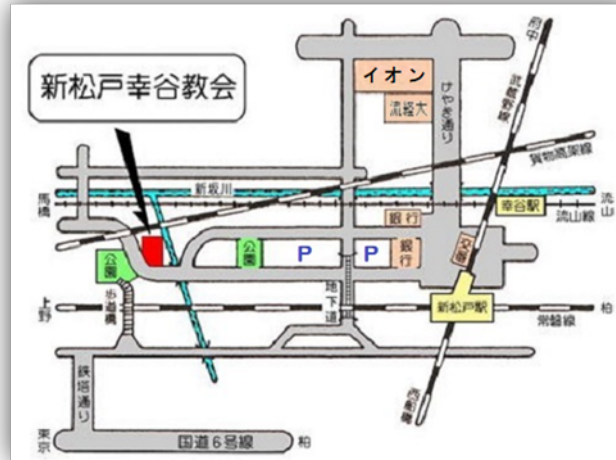

## ● 新松戸幸谷教会へのアクセス

JR 新松戸駅 下車徒歩6分

流山線 幸谷駅 下車徒歩6分